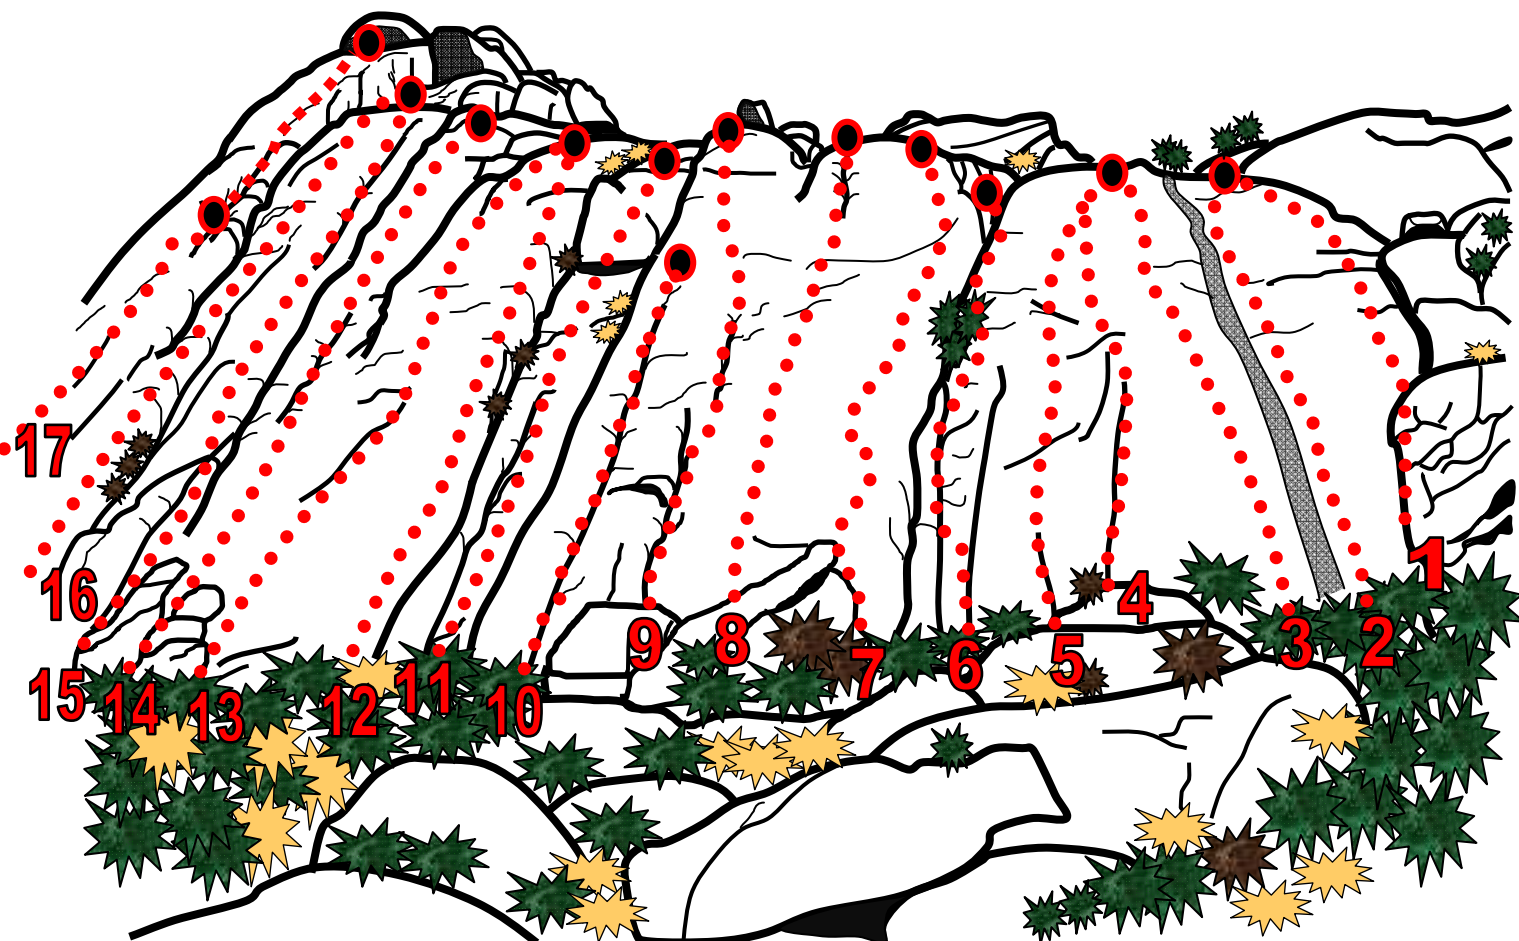

S**60 m****De 6b a 8a****10****30´**

Orientación

Altura

Grados

Nº Vías

Distancia

SECTOR DERECHO**Navalacruz**

Nº	Nombre	Grado	Seg	Mt	Características	Equipador
1	Osamo Binlادن *****	7a	12P	27	Placa técnica y adherencia	Dani
2	Jatera *****	6b+	13P	30	Placa técnica y adherencia	Dani
3	La avutarda genocida*****	7a+	14P	30	Placa técnica y adherencia	Dani
4	Operación Bike *****	6b+	14P	30	Fisura y placa adherencia	Dani
5	Proyecto			30	Fisura y placa adherencia	Dani
6	Diedro Bonatti *****	6a+	14P	30	Fisura técnica	Dani
7	Espolón Casillegas *****	7b+	14P	32	Placa técnica y adherencia	Dani
8	Proyecto	8?				
9	Ricardo 2.0 *****	7b+	14P	32	Fisura y placa adherencia	Pedro-Ricardo
10	Omar el grande ***	6b+	10P	20	Fisura	Dani
11	Proyecto					
12	El baile del Claqué *****	8a	15P	33	Espolón y placa técnica	Dani
13	Territorio hostil *****	8a+?	17P	33	Placa técnica	Dani
14	Proyecto					
15	Proyecto					
16	Proyecto					
17	El espolón del Fauno	6c-7a	Semi	60	Fisura y placa. Dos largos. Friends hasta el 3	Reequipada por Dani