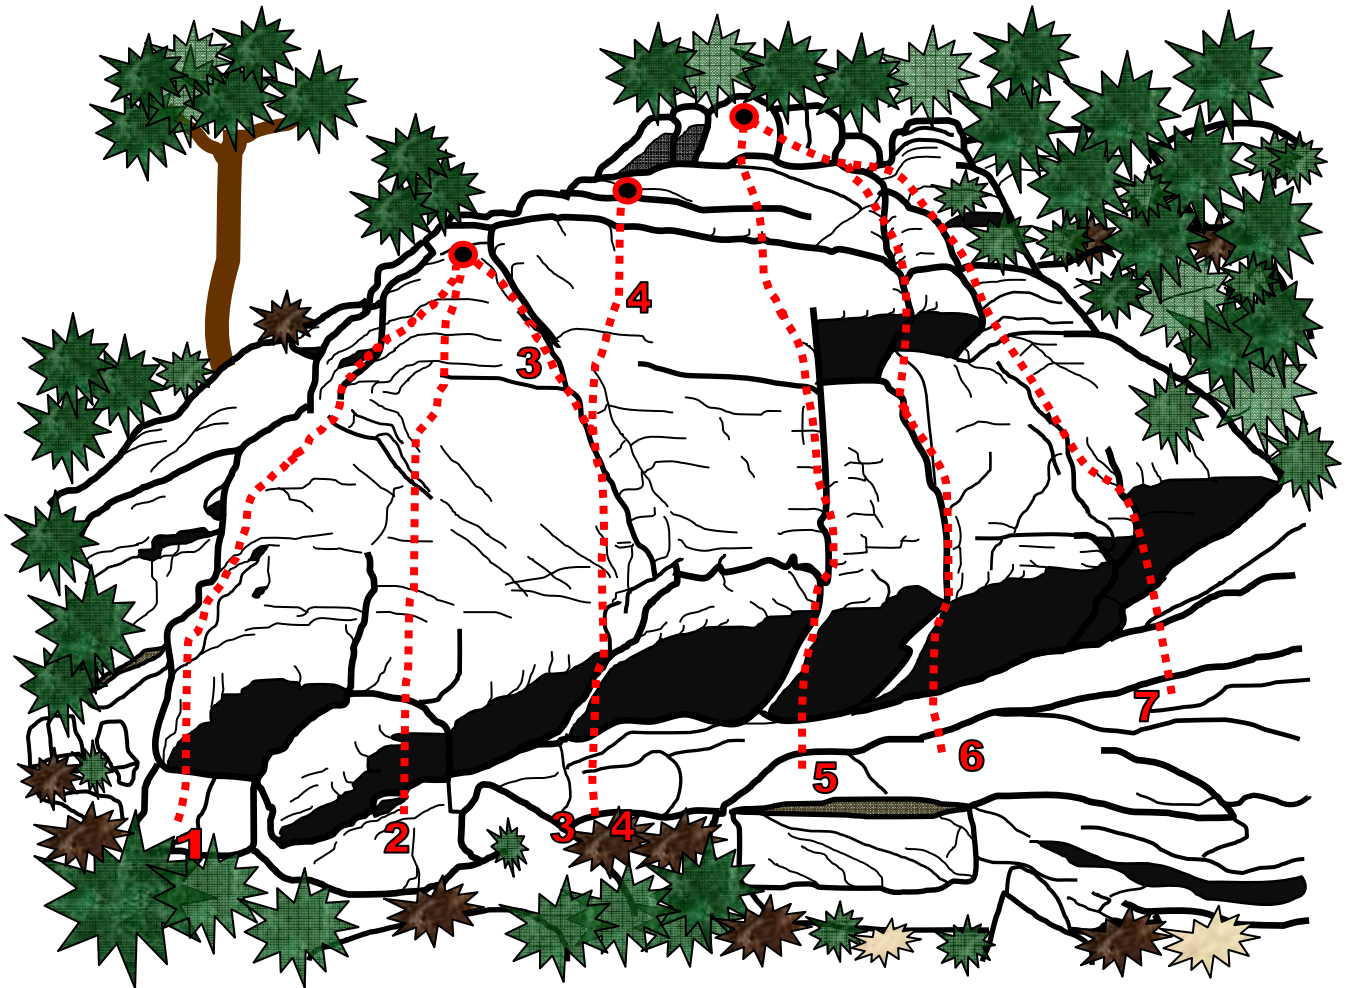

TOBOGAN 1

N ^o	Nombre	Grado	Se g	Mts	Características	Equipador
1	El día de la gran vía **	IV+	2P	8	Placa Técnica	Braulio, Adrian y Angel Pérez
2	Con faldas y a lo tocho. 6c de sentado **	6b	3P	8	Placa Técnica	Braulio, Adrian y Angel Pérez
3	El engaño del año ***	6b+	3P	8	Techito y placa	Braulio, Adrian y Angel Pérez
4	Enemigos íntimos****. De sentado, ¿?	6b+	3P	9	Techito y placa	Braulio, Adrian y Angel Pérez
5	El campo que habla****. De sentado, ¿?	6c	4P	10	Techito y placa	Braulio, Adrian y Angel Pérez
6	Flaseo teledirigido****. De sentado, ¿?	6c	Fis	10	Techito y fisura	Braulio, Adrian y Angel Pérez
7	Vampiros energéticos****. De sentado, ¿?	6a+	3P	10	Techito y placa	Braulio, Adrian y Angel Pérez