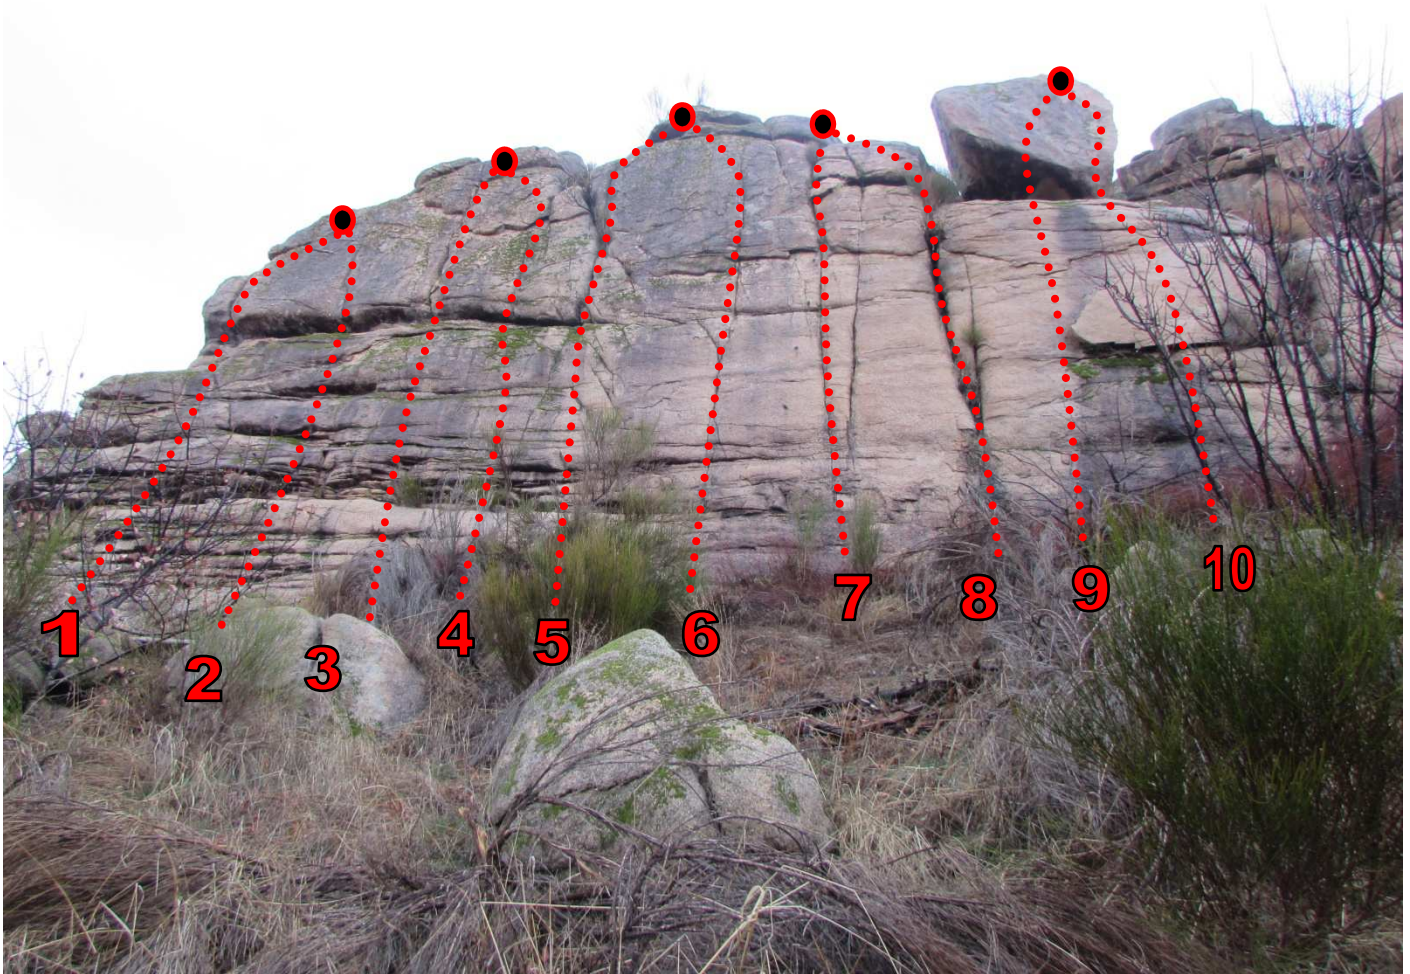

LAS HUELGAS

Orientación Sur

Nº	Nombre	Grado	Seg	Mt	Características	Equipador
1	MOCAP (Movimiento Cabrero de Acción y Policía)	IV+	2P+fisur.	12	Placa técnica y fisura. Friend nº 0,5 o alien rojo	Braulio-Gustavo
2	Las Huelgas	V+	3P	12	Placa técnica	Braulio-Gustavo
3	Las niñas cabreras	V	4P	12	Placa técnica	Braulio-M. Fe
4	Proyecto	¿		12		
5	La estaquilla	V	2P+fisur.	12	Placa técnica y fisura. Friend nº 3, 2 y alien verde	Braulio-M. Fe
6	El cabrero mayor	6a	4P	12	Placa técnica y adherencia	Braulio-M. Fe
7	Antigua	¿		12		
	Proyecto			12		
	Proyecto			12		
	Proyecto			12		